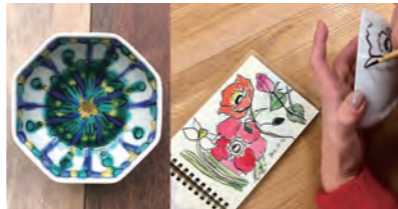

九谷焼絵付け体験

①11:00~ ②13:00~ ③15:00~ ※19日のみ

九谷五彩を使ってオリジナルの九谷焼づくりを体験!夏休みの宿題にもピッタリです。