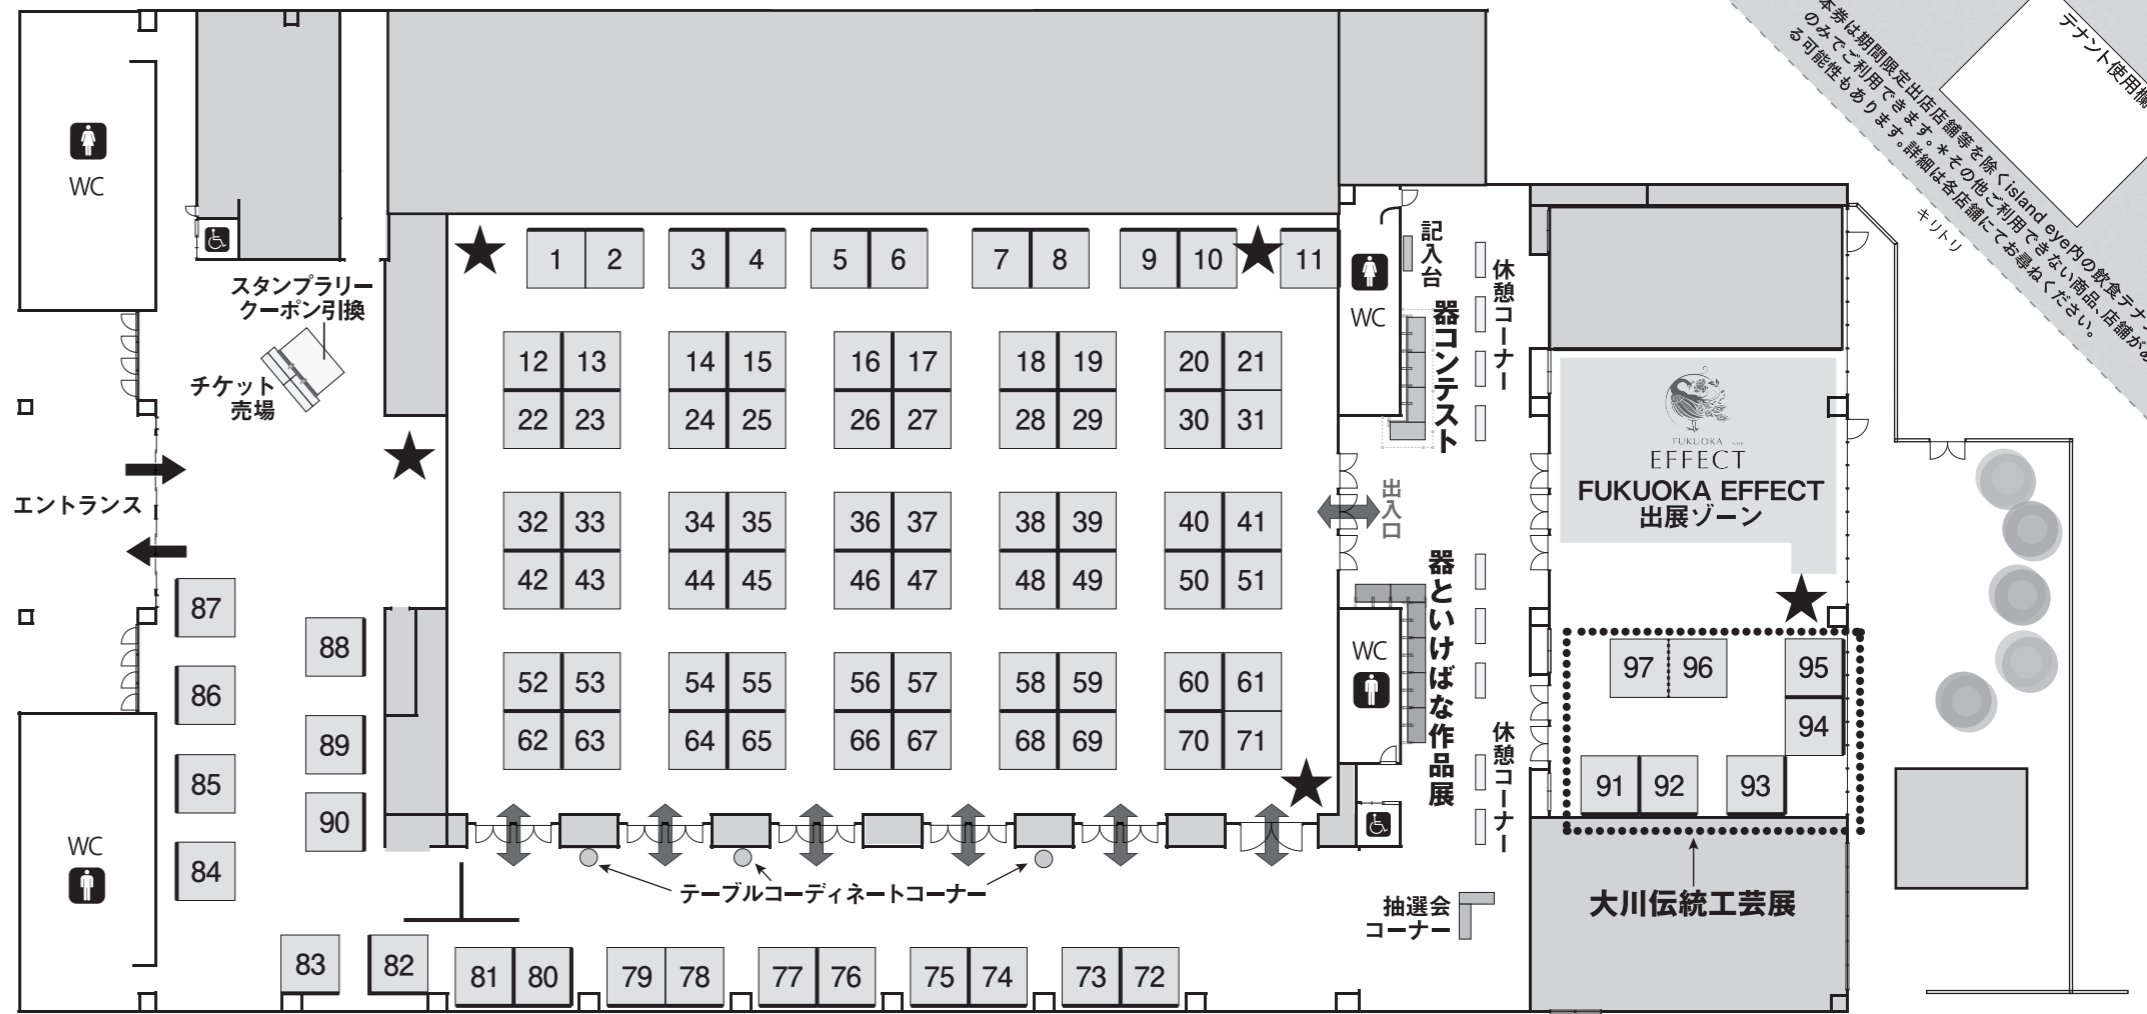

2026 in福岡 全国くらしの器フェア

同時開催：職人の技「匠の工芸展」
大川伝統工芸コーナー
(組子、桐家具、屋久杉、家具等)

スタンプラリー開催!

会場内でスタンプを5つ集めると、
プレゼントがもれなく当たります!

★…スタンプラリー設置場所

1・2	福岡	工芸・一般	百年家具 我楽堂
3	福岡	陶芸	信陶房白石
4	長崎	陶芸	波佐見焼 happyhasami 永泉
5	福岡	陶芸	久留米・乾太郎窯
6	滋賀	陶芸	工房 まんざん窯
7	滋賀	陶芸	やまざ器はふり窯
8	熊本	陶芸	陶房恵泉
9	山口	陶芸	萩焼 天龍窯
10	長崎	陶芸	はさみ焼 大新窯
11	滋賀	陶芸	信楽焼 炎の味がま
12	福岡	工芸・一般	機織工芸 Hawk
13	高知	工芸・一般	手づくり工房 浪漫堂
14	岡山	陶芸	備前焼暖氣工房
15	山口	陶芸	萩焼 風来房
16	熊本	陶芸	陶丘工房 (天草)
17	滋賀	陶芸	工房 まるな
18	福岡	陶芸	麗峯窯
19	福岡	陶芸	COCOSTONE
20	宮崎	陶芸	MIYATO
21	大阪	工芸・一般	(株)天社
22	福井	工芸・一般	箸の里 若狭 カワイ
23	大阪	工芸・一般	岩手県 南部鉄器 幸 工芸
24	山口	陶芸	陶の里和 (なごみ) 工房
25	愛媛	陶芸	砥部焼 うつわや砥彩
26	岐阜	陶芸	丸直製陶所
27	山口	陶芸	萩焼窯元 松光山
28	島根	陶芸	温泉津焼 (有) 椿窯
29	福岡	陶芸	Cotoriya (コトリヤ)